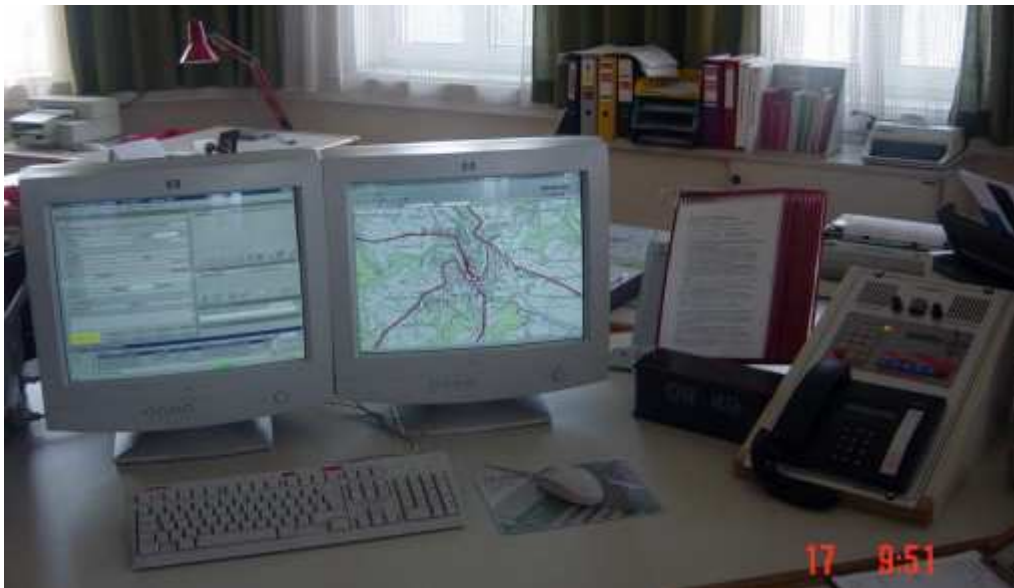

Per Knopfdruck wird nun die zuständige Feuerwehr, bei Bedarf auch Nachbarfeuerwehren alarmiert. Jede Feuerwehr hat hierzu ihre Alarmpläne hinterlegt, die nach Einsatzart und Alarmstufen gegliedert sind. Die Feuerwehr Zwettl und andere größere Feuerwehren werden per Funkrufempfänger ("Pager") alarmiert. Nach der Auslösung der Sirenen oder Funkrufempfänger wird an die zuständige Feuerwehr ein Durchsagetext übermittelt, der im Feuerwehrhaus auf einem Tonband aufgezeichnet wird und bis zum Eintreffen der Feuerwehr abläuft, so können die erforderlichen Kräfte gezielt vom Einsatz informiert werden.

Die BAZ Zwettl ist bezirkswweit unter der Notrufnummer 122 erreichbar, grundsätzlich auch von Mobiltelefonen ohne die Vorwahl, jedoch kann es unter Umständen zielführender sein unter 02822 - 122 anzurufen. Für Anfragen stehen wir Ihnen unter 02822/52229 zur Verfügung.

[Bericht und Hinweise über die Übernahme der Alarmierung durch die Landeswarnzentrale](#)

Mit der PC-gestützten Alarmierung kann bei Bedarf auch über die Bezirksgrenzen hinweg alarmiert werden