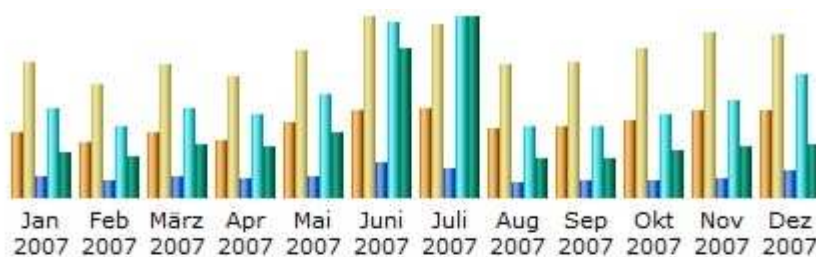

## Landesbewerb in Edelfhof war Spitzenreiter bei Homepagenutzung

Die Zugriffsstatistik für 2007 zeigt, dass die Zeit um den Landesfeuerwehrleistungsbewerb in Zwettl-Edelfhof (Juni/Juli) gerne zum Einholen von Informationen auf unserer Website benützt wurde.

Betrachtet man den Datenverkehr, so wurde allein in den Monaten Juni und Juli 2007 mit über 28 GB mehr Transfervolumen verzeichnet als das ganze Jahr 2006.

### 2007:

Monat	Unterschiedliche Besucher	Anzahl der Besuche	Seiten	Zugriffe	Bytes
Jan 2007	7346	15311	79546	349276	3.92 GB
Feb 2007	6325	12776	63864	283170	3.51 GB
März 2007	7375	15186	79114	350377	4.62 GB
Apr 2007	6551	13672	73807	324559	4.44 GB
Mai 2007	8466	16710	85390	402648	5.54 GB
Juni 2007	9915	20447	134300	686673	12.81 GB
Juli 2007	10138	19747	118117	709559	15.44 GB
Aug 2007	7725	15051	61914	280568	3.41 GB
Sep 2007	8071	15413	65273	279769	3.37 GB
Okt 2007	8806	16992	67229	323855	3.99 GB
Nov 2007	9793	18630	76608	383222	4.36 GB
Dez 2007	9946	18550	103969	482589	4.47 GB
Total	100457	198485	1009131	4856265	69.87 GB

### 2006:

Monat	Unterschiedliche Besucher	Anzahl der Besuche	Seiten	Zugriffe	Bytes
Jan 2006	3774	8099	53061	185393	1.89 GB
Feb 2006	3424	6460	44743	164513	1.97 GB
März 2006	4660	9452	58036	212932	2.57 GB
Apr 2006	3990	8336	45309	174176	2.16 GB
Mai 2006	4353	9472	48787	197421	2.20 GB
Juni 2006	4112	9114	52728	196158	1.70 GB
Juli 2006	4075	9456	51418	202339	1.73 GB
Aug 2006	4608	9632	45727	173642	1.60 GB
Sep 2006	3967	8378	40089	162597	1.67 GB
Okt 2006	3638	7909	41259	167605	1.71 GB
Nov 2006	4950	9930	49045	206781	2.12 GB
Dez 2006	4993	10231	52808	236309	2.25 GB
Total	50544	106469	583010	2279866	23.57 GB