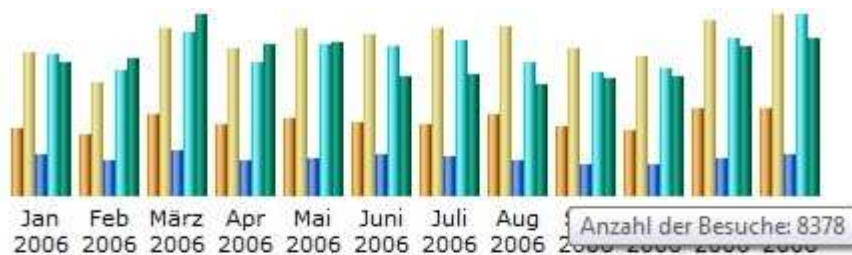

## Landesbewerb in Edelfhof war Spitzenreiter bei Homepagenutzung

Die Zugriffsstatistik für 2007 zeigt, dass die Zeit um den Landesfeuerwehrleistungsbewerb in Zwettl-Edelfhof (Juni/Juli) gerne zum Einholen von Informationen auf unserer Website benützt wurde.

Betrachtet man den Datenverkehr, so wurde allein in den Monaten Juni und Juli 2007 mit über 28 GB mehr Transfervolumen verzeichnet als das ganze Jahr 2006.

### 2007:

Monat	Unterschiedliche Besucher	Anzahl der Besuche	Seiten	Zugriffe	Bytes
Jan 2007	7346	15311	79546	349276	3.92 GB
Feb 2007	6325	12776	63864	283170	3.51 GB
März 2007	7375	15186	79114	350377	4.62 GB
Apr 2007	6551	13672	73807	324559	4.44 GB
Mai 2007	8466	16710	85390	402648	5.54 GB
Juni 2007	9915	20447	134300	686673	12.81 GB
Juli 2007	10138	19747	118117	709559	15.44 GB
Aug 2007	7725	15051	61914	280568	3.41 GB
Sep 2007	8071	15413	65273	279769	3.37 GB
Okt 2007	8806	16992	67229	323855	3.99 GB
Nov 2007	9793	18630	76608	383222	4.36 GB
Dez 2007	9946	18550	103969	482589	4.47 GB
Total	100457	198485	1009131	4856265	69.87 GB

### 2006:

Monat	Unterschiedliche Besucher	Anzahl der Besuche	Seiten	Zugriffe	Bytes
Jan 2006	3774	8099	53061	185393	1.89 GB
Feb 2006	3424	6460	44743	164513	1.97 GB
März 2006	4660	9452	58036	212932	2.57 GB
Apr 2006	3990	8336	45309	174176	2.16 GB
Mai 2006	4353	9472	48787	197421	2.20 GB
Juni 2006	4112	9114	52728	196158	1.70 GB
Juli 2006	4075	9456	51418	202339	1.73 GB
Aug 2006	4608	9632	45727	173642	1.60 GB
Sep 2006	3967	8378	40089	162597	1.67 GB
Okt 2006	3638	7909	41259	167605	1.71 GB
Nov 2006	4950	9930	49045	206781	2.12 GB
Dez 2006	4993	10231	52808	236309	2.25 GB
Total	50544	106469	583010	2279866	23.57 GB